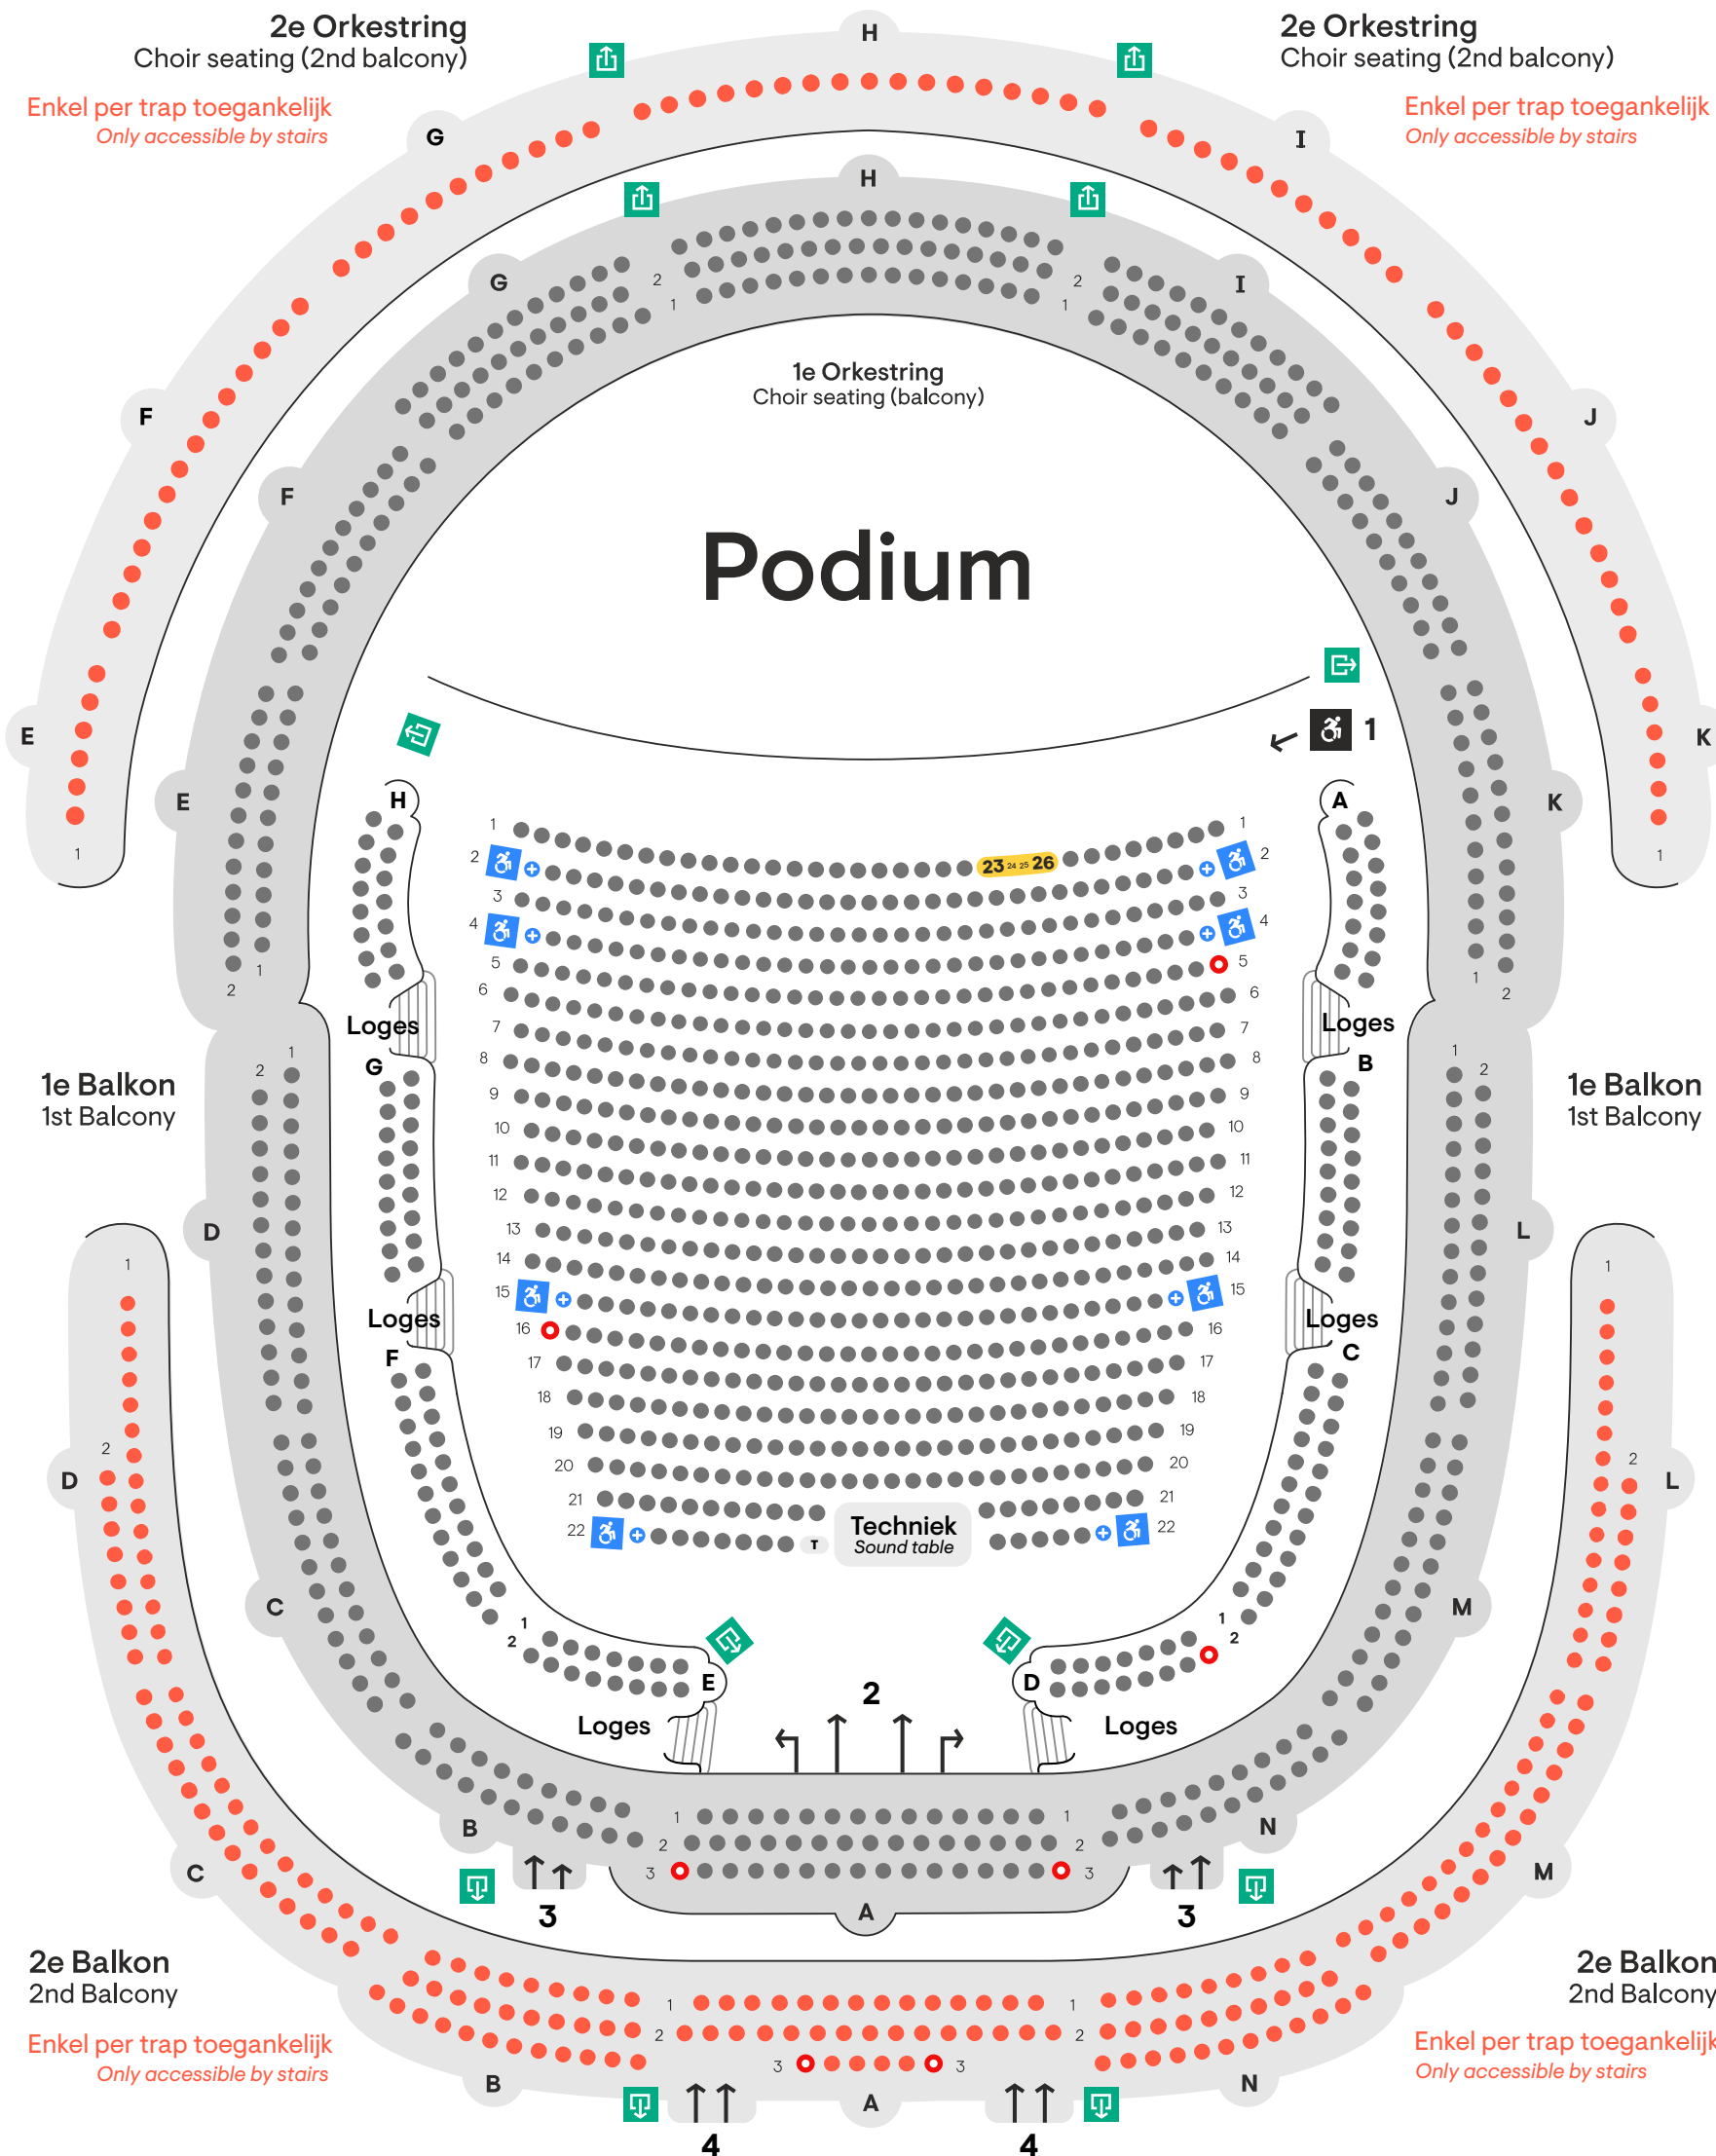

# Concertzaal

## Zonder rangverdeling

3 4 5 6

**Visuele beperking**  
Visually impaired

**Zaalwacht**  
Assistance-employee

**Nooduitgang**  
Emergency exit

**Enkel per trap toegankelijk**  
Only accessible by stairs

**Rolstoelplaats**  
Wheelchair seating

**Mede-bezoeker rolstoel**  
Fellow visitor wheelchair seat