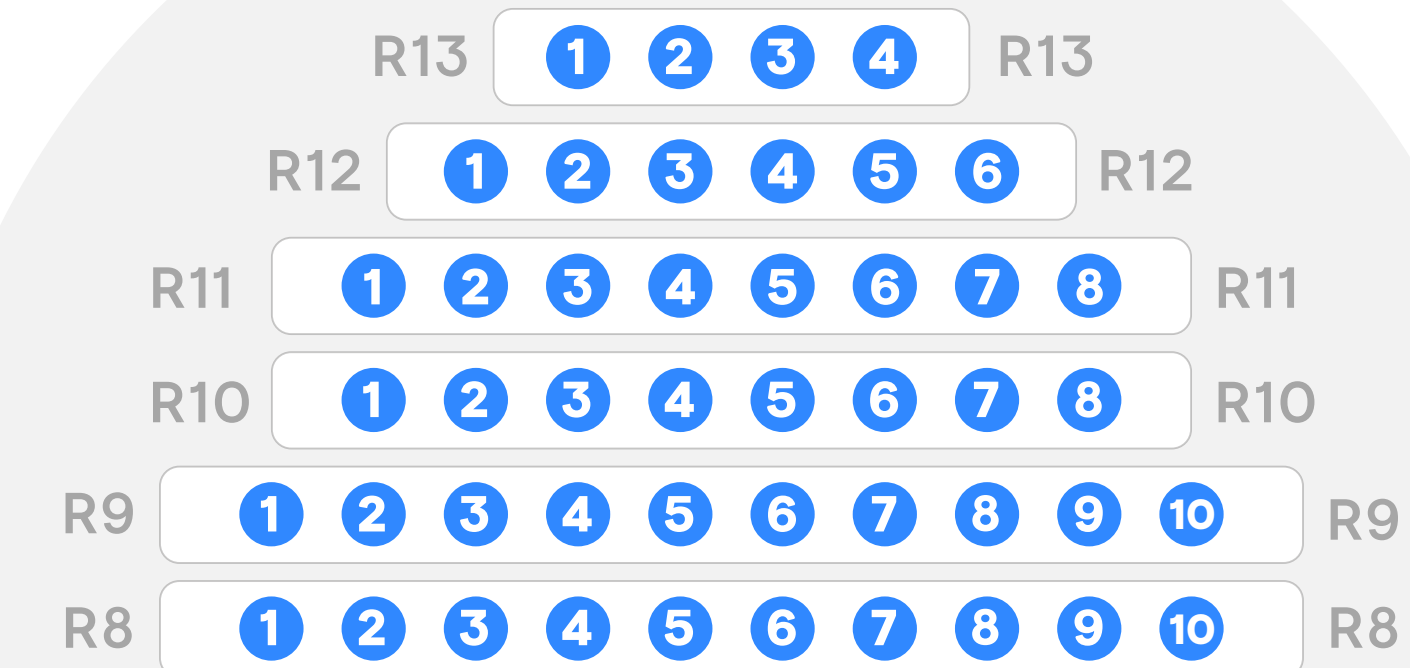

# Nieuwe Kerk

*\*Zonder rangverdeling*

Luisterplaatsen links  
Restricted view

Luisterplaatsen rechts  
Restricted view

Stoelen naast podium  
Left side stage seating

Stoelen naast podium  
Right side stage seating

Stoelen links  
Left side seating

Podium

Stoelen rechts  
Right side seating

Kerkbanken midden  
Church benches

Kerkbanken links  
Left side church benches

Kerkbanken rechts  
Right side church benches