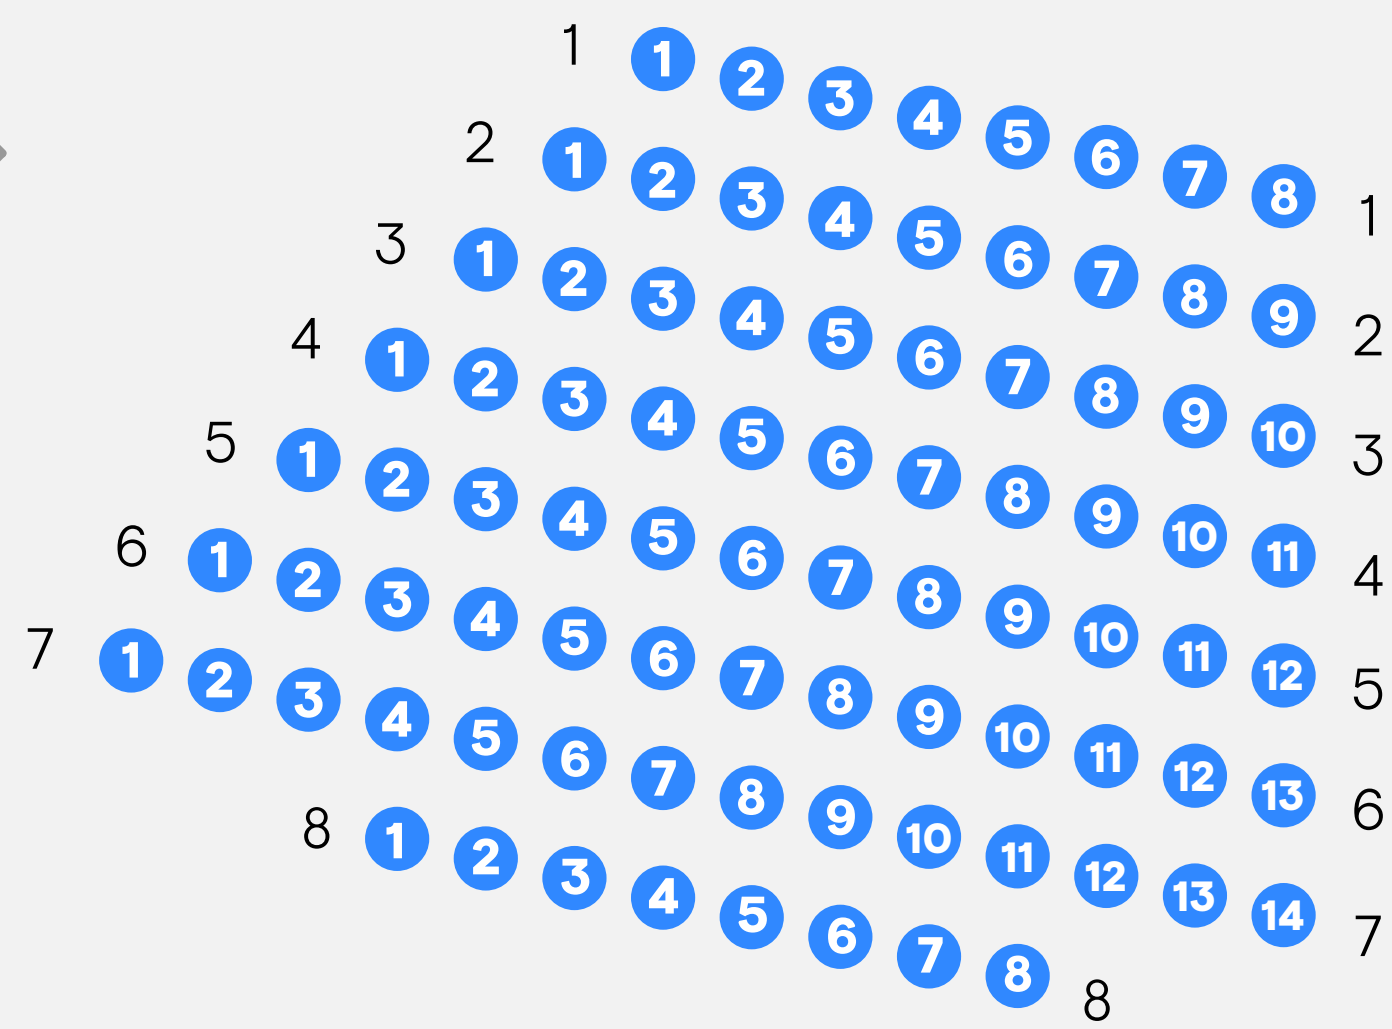

# Nieuwe Kerk

*\*Zonder rangverdeling*

Luisterplaatsen links  
Restricted view

Luisterplaatsen rechts  
Restricted view

Stoelen naast podium  
Left side stage seating

Stoelen naast podium  
Right side stage seating

Stoelen links  
Left side seating

Podium

Stoelen rechts  
Right side seating

Kerkbanken midden  
Church benches

Kerkbanken links  
Left side church benches

Kerkbanken rechts  
Right side church benches