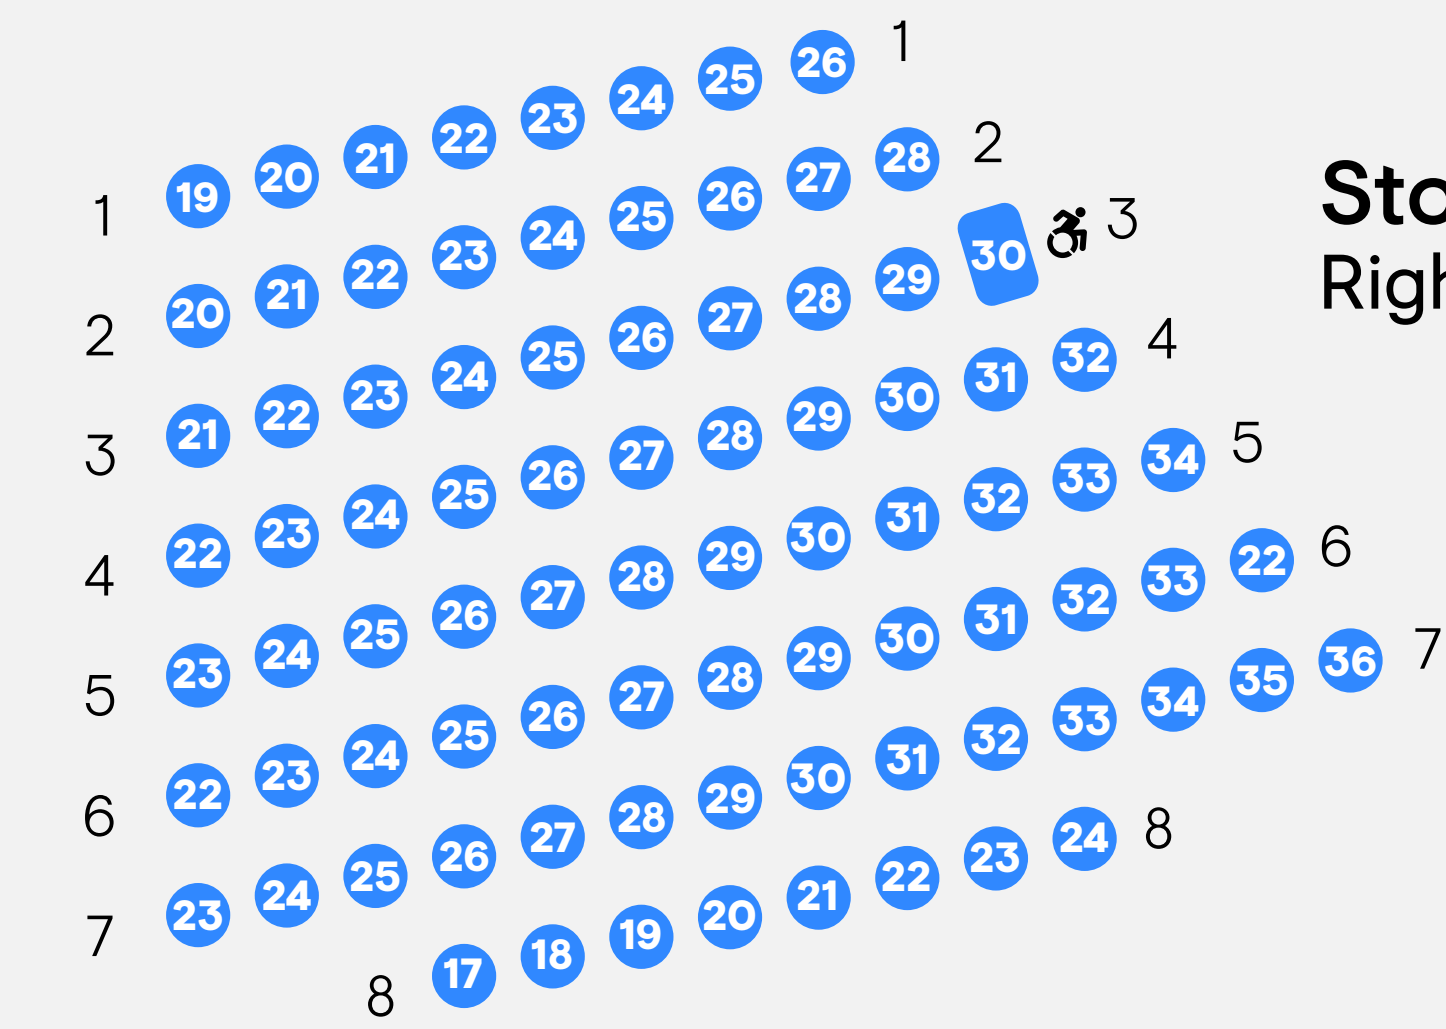

# Nieuwe Kerk

*\*Zonder rangverdeling*

Luisterplaatsen links  
Restricted view

Luisterplaatsen rechts  
Restricted view

Stoelen naast podium  
Left side stage seating

Stoelen naast podium  
Right side stage seating

Stoelen links  
Left side seating

Podium

Stoelen rechts  
Right side seating

Kerkbanken midden  
Church benches

Kerkbanken links  
Left side church benches

Kerkbanken rechts  
Right side church benches