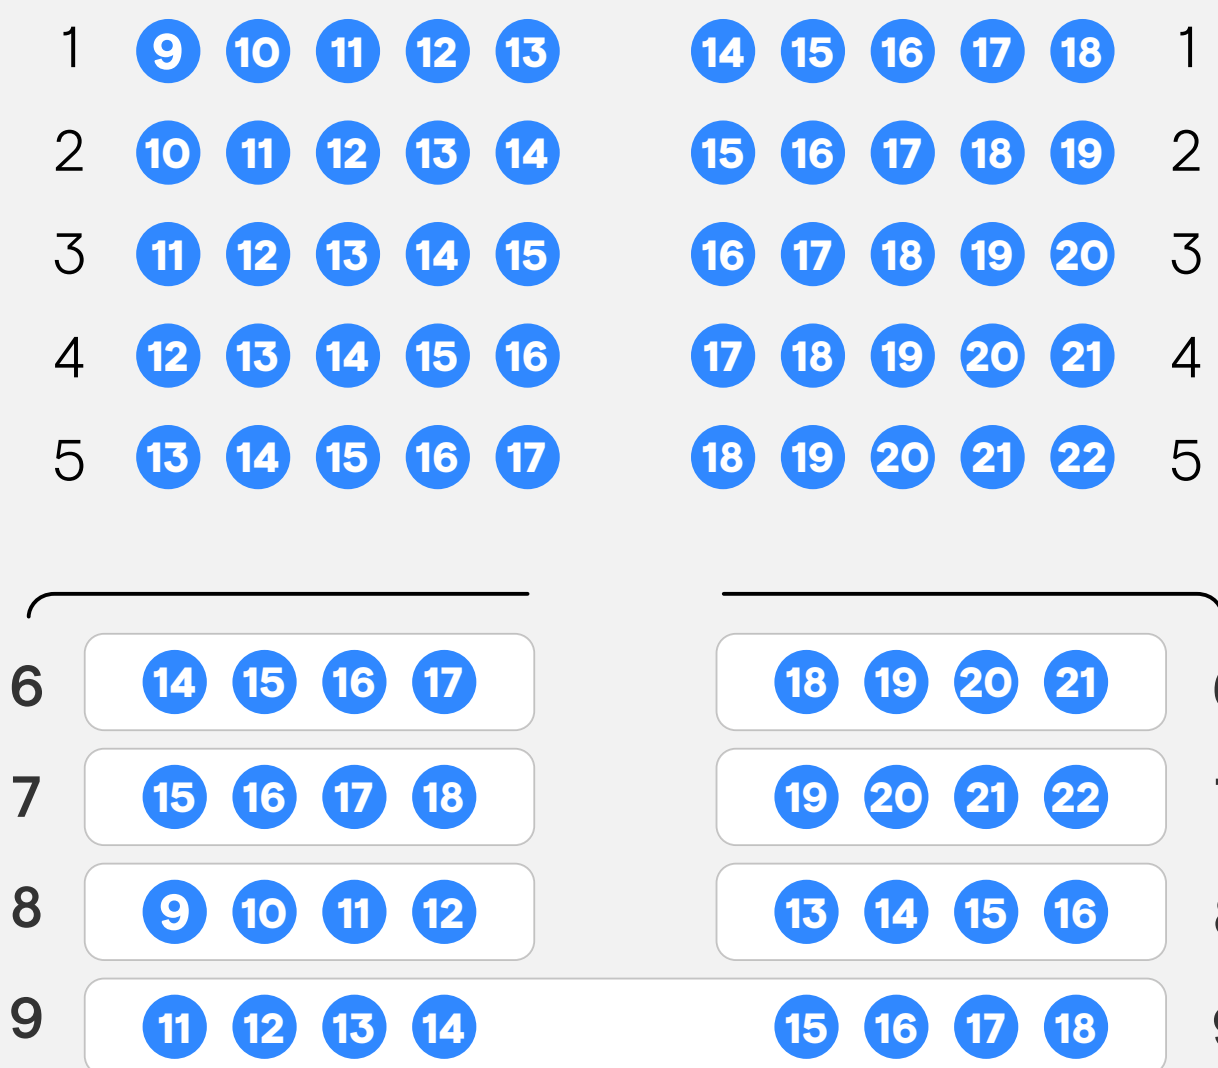

# Nieuwe Kerk

*\*Zonder rangverdeling*

Luisterplaatsen links  
Restricted view

Luisterplaatsen rechts  
Restricted view

Stoelen naast podium  
Left side stage seating

Stoelen naast podium  
Right side stage seating

Stoelen links  
Left side seating

Podium

Stoelen rechts  
Right side seating

Kerkbanken midden  
Church benches

Kerkbanken links  
Left side church benches

Kerkbanken rechts  
Right side church benches